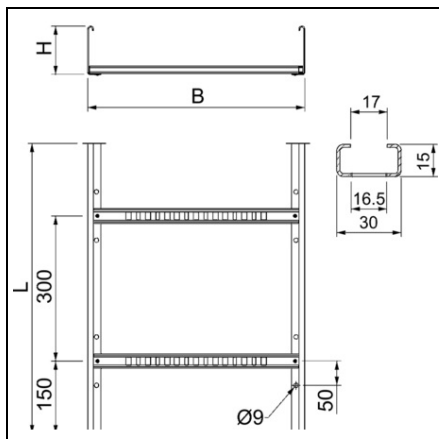

**OBO BETERMANN JGHEAB TIP SCARA- LG 75, 3 M VS FS | TYPE LG
775 VS FS**

Pret: 0,00 lei (TVA inclus)

Detalii online: <https://www.materialeelectrice.ro/jgheab-tip-scara-lg-75-3-m-vs-fs-type-lg-775-vs-fs-81713>