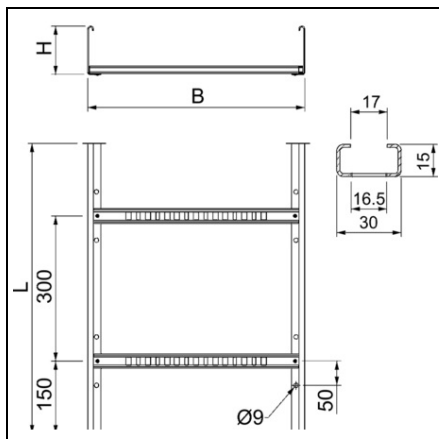

**OBO BETERMANN JGHEAB TIP SCARA-LG 75, 3 M VS FS | TYPE LG
760 VS FS**

Pret: 0,00 lei (TVA inclus)

Detalii online: <https://www.materialelectrice.ro/jgheab-tip-scara-lg-75-3-m-vs-fs-type-lg-760-vs-fs-81712>