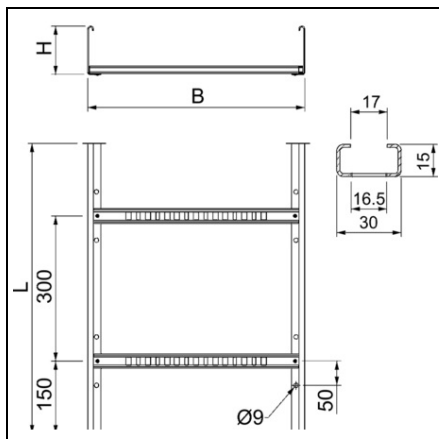

**OBO BETERMANN JGHEAB TIP SCARA-LG 75, 3 M VS FS | TYPE LG  
730 VS FS**

Pret: 0,00 lei (TVA inclus)

Detalii online: <https://www.materialeelectrice.ro/jgheab-tip-scara-lg-75-3-m-vs-fs-type-lg-730-vs-fs-81710>