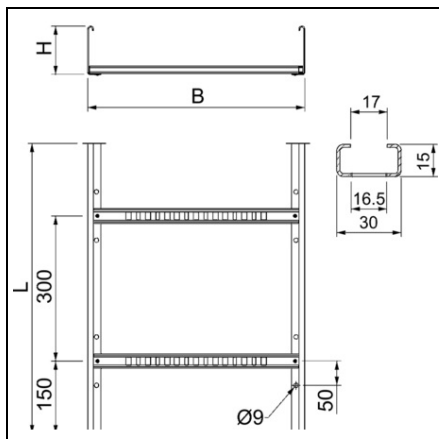

**OBO BETERMANN JGHEAB TIP SCARA- LG 75, 3 M VS FS | TYPE LG  
720 VS FS**

Pret: 0,00 lei (TVA inclus)

Detalii online: <https://www.materialeelectrice.ro/jgheab-tip-scara-lg-75-3-m-vs-fs-type-lg-720-vs-fs-81709>