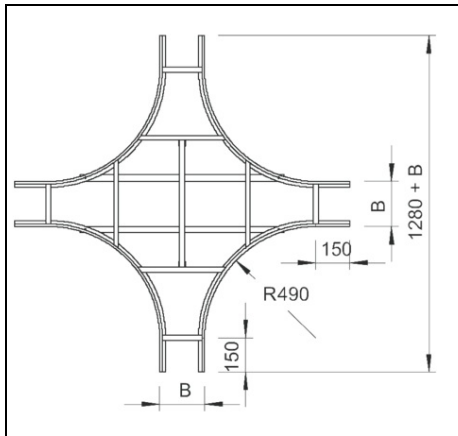

**OBO BETERMANN CRUCE, NS FS | TYPE LK 620 NS FT**

Pret: 0,00 lei (TVA inclus)

Detalii online: <https://www.materialelectrice.ro/cruce-ns-fs-type-lk-620-ns-ft-81700>