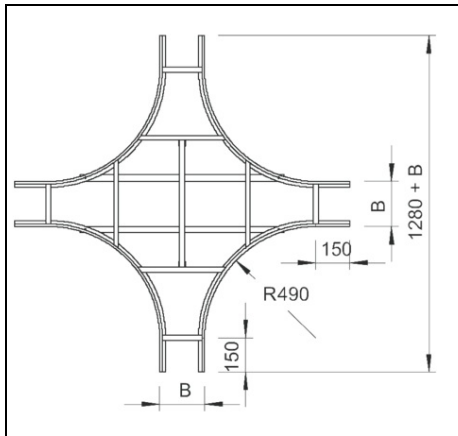

**OBO BETERMANN CRUCE, NS FS | TYPE LK 660 NS FS**

Pret: 0,00 lei (TVA inclus)

Detalii online: <https://www.materialelectrice.ro/cruce-ns-fs-type-lk-660-ns-fs-81699>