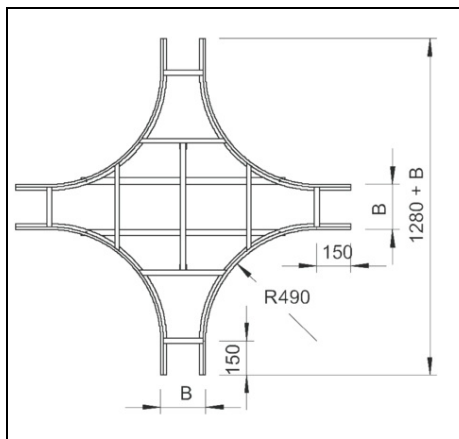

**OBO BETERMANN CRUCE, NS FS | TYPE LK 640 NS FS**

Pret: 0,00 lei (TVA inclus)

Detalii online: <https://www.materialelectrice.ro/cruce-ns-fs-type-lk-640-ns-fs-81697>