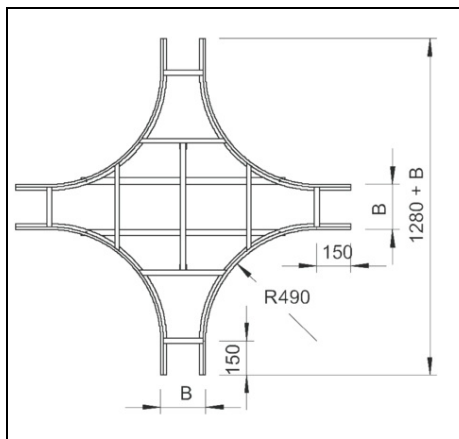

OBO BETERMANN CRUCE, NS FS | TYPE LK 630 NS FS

Pret: 0,00 lei (TVA inclus)

Detalii online: <https://www.materialelectrice.ro/cruce-ns-fs-type-lk-630-ns-fs-81696>