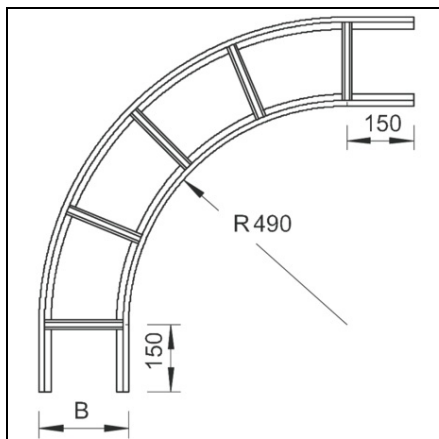

OBO BETERMANN 90° COT- VS FS | TYPE LBI 90 640 VS A2

Pret: 18,81 lei (TVA inclus)

Detalii online: <https://www.materialeelectrice.ro/900-cot-vs-fs-type-lbi-90-640-vs-a2-81693>