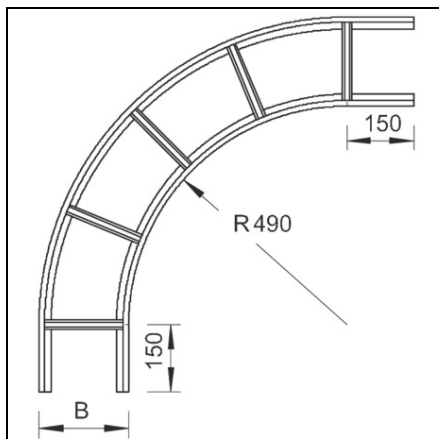

OBO BETERMANN 90° COT- VS FS | TYPE LBI 90 620 VS A2

Pret: 1 932,57 lei (TVA inclus)

Detalii online: <https://www.materialeelectrice.ro/900-cot-vs-fs-type-lbi-90-620-vs-a2-81691>