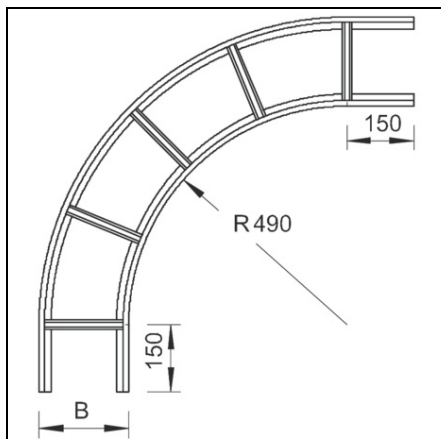

**OBO BETERMANN 90° COT- VS FS | TYPE LBI 90 650 VS FT**

Pret: 54,28 lei (TVA inclus)

Detalii online: <https://www.materialelectrice.ro/900-cot-vs-fs-type-lbi-90-650-vs-ft-81689>