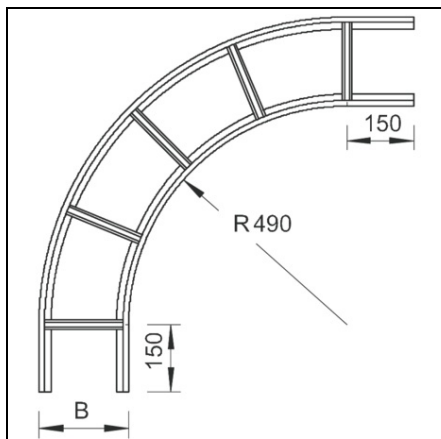

OBO BETERMANN 90° COT- VS FS | TYPE LBI 90 640 VS FT

Pret: 148,36 lei (TVA inclus)

Detalii online: <https://www.materialelectrice.ro/900-cot-vs-fs-type-lbi-90-640-vs-ft-81688>