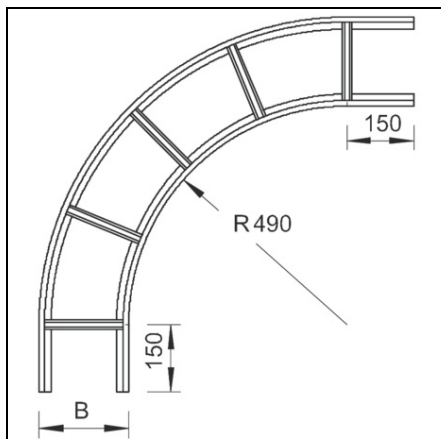

OBO BETERMANN 90° COT- VS FS | TYPE LBI 90 630 VS FT

Pret: 4,12 lei (TVA inclus)

Detalii online: <https://www.materialelectrice.ro/900-cot-vs-fs-type-lbi-90-630-vs-ft-81687>