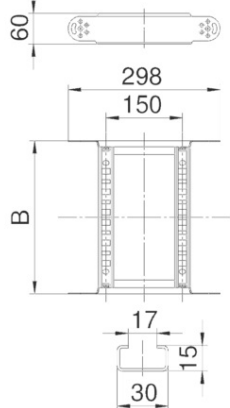

**OBO BETERMANN CONECTOR ARTICULAT- ELEMENT FS | TYPE
LGBE 660 A4**

Pret: 0,00 lei (TVA inclus)

Detalii online: <https://www.materialeelectrice.ro/conector-articulat-element-fs-type-lgbe-660-a4-81683>