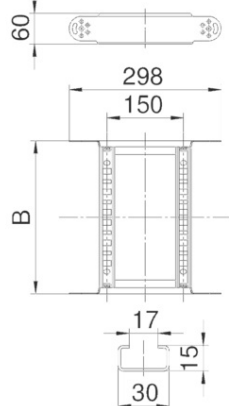

**OBO BETERMANN CONECTOR ARTICULAT- ELEMENT FS | TYPE
LGBE 650 A4**

Pret: 0,00 lei (TVA inclus)

Detalii online: <https://www.materialeelectrice.ro/conector-articulat-element-fs-type-lgbe-650-a4-81682>