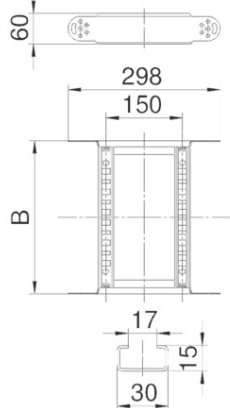

**OBO BETERMANN CONECTOR ARTICULAT- ELEMENT FS | TYPE
LGBE 640 A4**

Pret: 0,00 lei (TVA inclus)

Detalii online: <https://www.materialeelectrice.ro/conector-articulat-element-fs-type-lgbe-640-a4-81681>