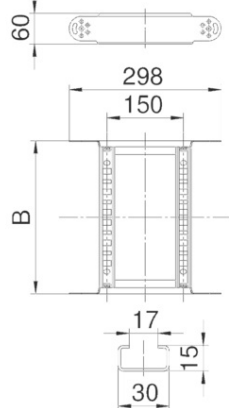

**OBO BETERMANN CONECTOR ARTICULAT- ELEMENT FS | TYPE  
LGBE 620 A4**

Pret: 0,00 lei (TVA inclus)

Detalii online: <https://www.materialeelectrice.ro/conector-articulat-element-fs-type-lgbe-620-a4-81679>