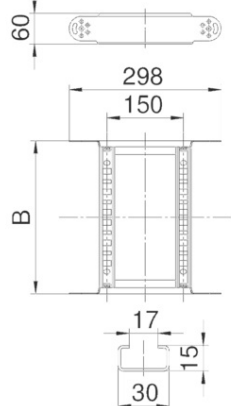

**OBO BETERMANN CONECTOR ARTICULAT- ELEMENT FS | TYPE
LGBE 660 A2**

Pret: 0,00 lei (TVA inclus)

Detalii online: <https://www.materialeelectrice.ro/conector-articulat-element-fs-type-lgbe-660-a2-81678>