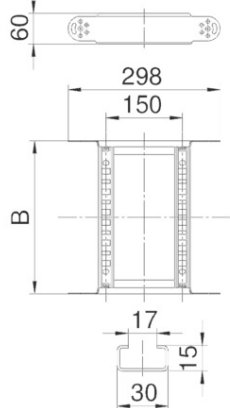

**OBO BETERMANN CONECTOR ARTICULAT- ELEMENT FS | TYPE
LGBE 640 A2**

Pret: 0,00 lei (TVA inclus)

Detalii online: <https://www.materialeelectrice.ro/conector-articulat-element-fs-type-lgbe-640-a2-81676>