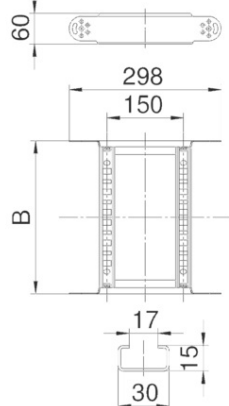

**OBO BETERMANN CONECTOR ARTICULAT- ELEMENT FS | TYPE
LGBE 640 A2**

Pret: 0,00 lei (TVA inclus)

Detalii online: <https://www.materialeelectrice.ro/conector-articulat-element-fs-type-lgbe-640-a2-81676>