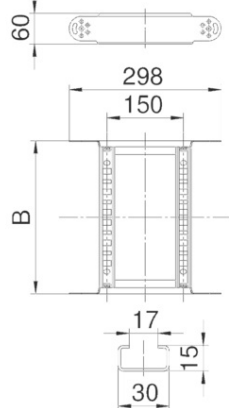

**OBO BETERMANN CONECTOR ARTICULAT- ELEMENT FS | TYPE
LGBE 660 FT**

Pret: 0,00 lei (TVA inclus)

Detalii online: <https://www.materialeelectrice.ro/conector-articulat-element-fs-type-lgbe-660-ft-81673>