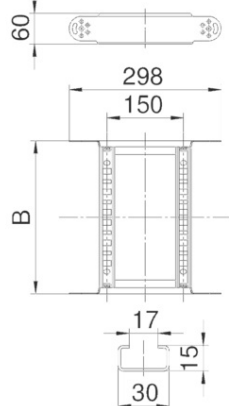

**OBO BETERMANN CONECTOR ARTICULAT- ELEMENT FS | TYPE
LGBE 640 FT**

Pret: 0,00 lei (TVA inclus)

Detalii online: <https://www.materialeelectrice.ro/conector-articulat-element-fs-type-lgbe-640-ft-81671>