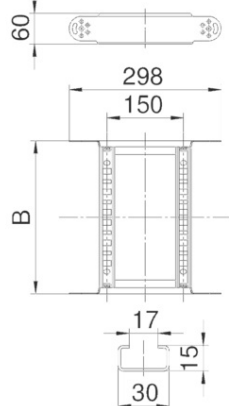

**OBO BETERMANN CONECTOR ARTICULAT- ELEMENT FS | TYPE  
LGBE 630 FT**

Pret: 0,00 lei (TVA inclus)

Detalii online: <https://www.materialeelectrice.ro/conector-articulat-element-fs-type-lgbe-630-ft-81670>