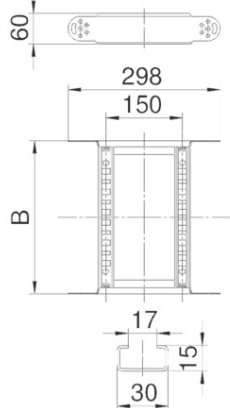

**OBO BETERMANN CONECTOR ARTICULAT- ELEMENT FS | TYPE  
LGBE 640 FS**

Pret: 0,00 lei (TVA inclus)

Detalii online: <https://www.materialeelectrice.ro/conector-articulat-element-fs-type-lgbe-640-fs-81666>