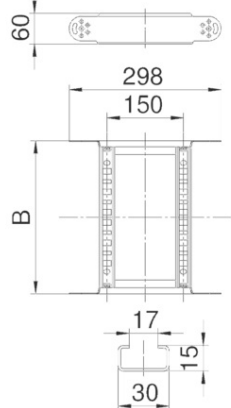

**OBO BETERMANN CONECTOR ARTICULAT- ELEMENT FS | TYPE  
LGBE 630 FS**

Pret: 0,00 lei (TVA inclus)

Detalii online: <https://www.materialeelectrice.ro/conector-articulat-element-fs-type-lgbe-630-fs-81665>