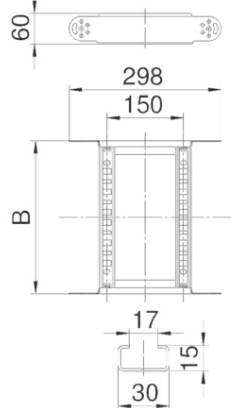

**OBO BETERMANN CONECTOR ARTICULAT- ELEMENT FS | TYPE  
LGBE 620 FS**

Pret: 0,00 lei (TVA inclus)

Detalii online: <https://www.materialeelectrice.ro/conector-articulat-element-fs-type-lgbe-620-fs-81664>