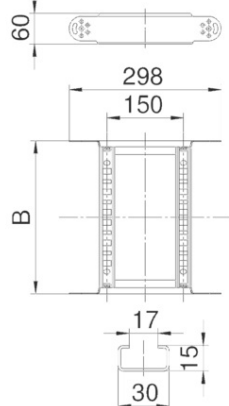

**OBO BETERMANN CONECTOR ARTICULAT- ELEMENT FS | TYPE  
LGBE 620 FS**

Pret: 0,00 lei (TVA inclus)

Detalii online: <https://www.materialeelectrice.ro/conector-articulat-element-fs-type-lgbe-620-fs-81664>