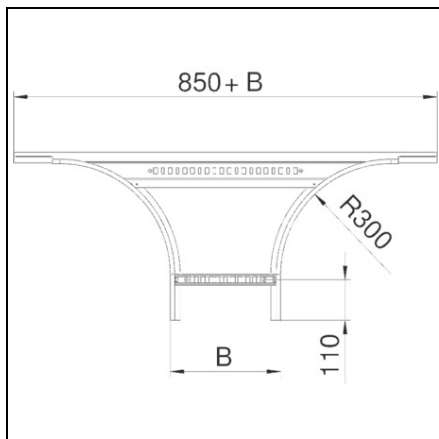

**OBO BETERMANN MOUNTING/BRANCH PIECE FS | TYPE LAA 660 R3
A4**

Pret: 0,00 lei (TVA inclus)

Detalii online: <https://www.materialeelectrice.ro/mounting-branch-piece-fs-type-laa-660-r3-a4-81663>