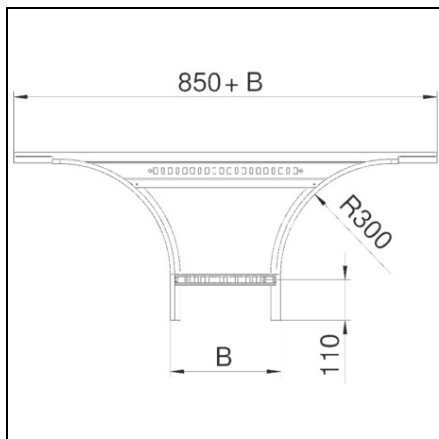

**OBO BETERMANN MOUNTING/BRANCH PIECE FS | TYPE LAA 640 R3
A2**

Pret: 0,00 lei (TVA inclus)

Detalii online: <https://www.materialelectrice.ro/mounting-branch-piece-fs-type-laa-640-r3-a2-81656>