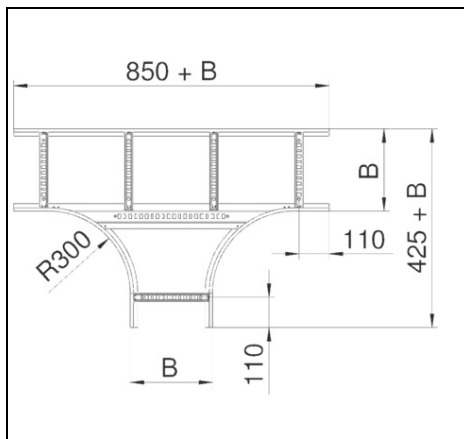

OBO BETERMANN PIESA T-, FS | TYPE LT 640 R3 A4

Pret: 0,00 lei (TVA inclus)

Detalii online: <https://www.materialelectrice.ro/piesa-t-fs-type-lt-640-r3-a4-81641>