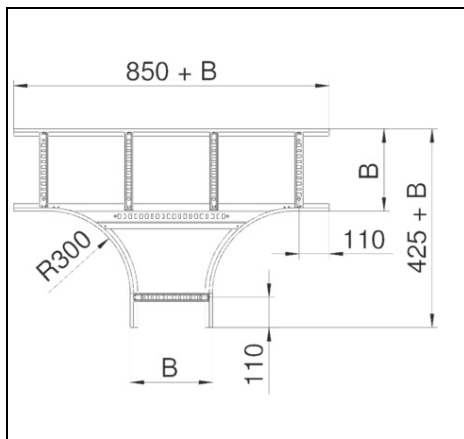

OBO BETERMANN PIESA T-, FS | TYPE LT 620 R3 A4

Pret: 0,00 lei (TVA inclus)

Detalii online: <https://www.materialelectrice.ro/piesa-t-fs-type-lt-620-r3-a4-81639>