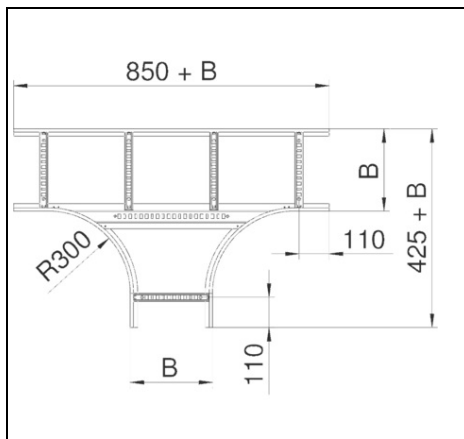

OBO BETERMANN PIESA T-, FS | TYPE LT 660 R3 A2

Pret: 0,00 lei (TVA inclus)

Detalii online: <https://www.materialelectrice.ro/piesa-t-fs-type-lt-660-r3-a2-81638>