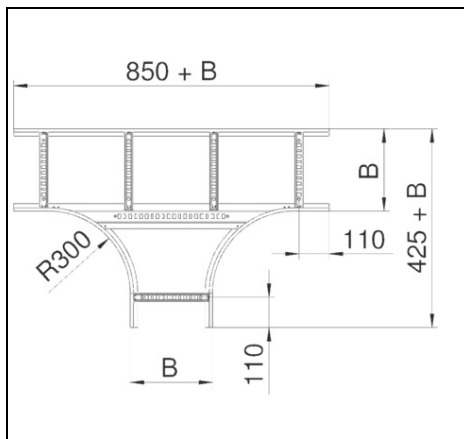

OBO BETERMANN PIESA T-, FS | TYPE LT 650 R3 A2

Pret: 0,00 lei (TVA inclus)

Detalii online: <https://www.materialelectrice.ro/piesa-t-fs-type-lt-650-r3-a2-81637>