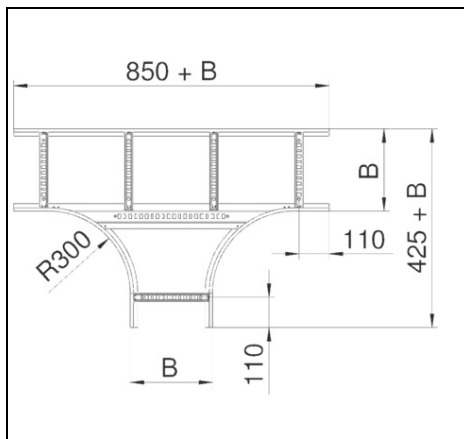

**OBO BETERMANN PIESA T-, FS | TYPE LT 640 R3 A2**

Pret: 0,00 lei (TVA inclus)

Detalii online: <https://www.materialelectrice.ro/piesa-t-fs-type-lt-640-r3-a2-81636>