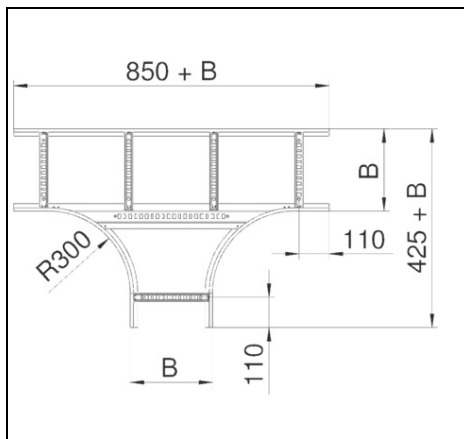

OBO BETERMANN PIESA T-, FS | TYPE LT 620 R3 A2

Pret: 0,00 lei (TVA inclus)

Detalii online: <https://www.materialelectrice.ro/piesa-t-fs-type-lt-620-r3-a2-81634>