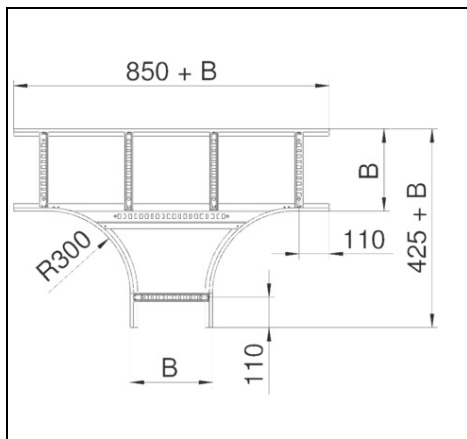

OBO BETERMANN PIESA T-, FS | TYPE LT 660 R3 FT

Pret: 0,00 lei (TVA inclus)

Detalii online: <https://www.materialelectrice.ro/piesa-t-fs-type-lt-660-r3-ft-81633>