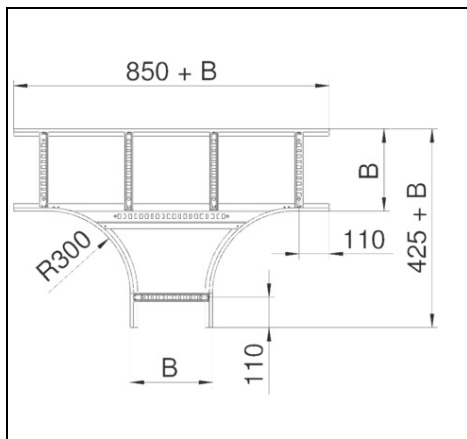

**OBO BETERMANN PIESA T-, FS | TYPE LT 630 R3 FT**

Pret: 0,00 lei (TVA inclus)

Detalii online: <https://www.materialelectrice.ro/piesa-t-fs-type-lt-630-r3-ft-81630>