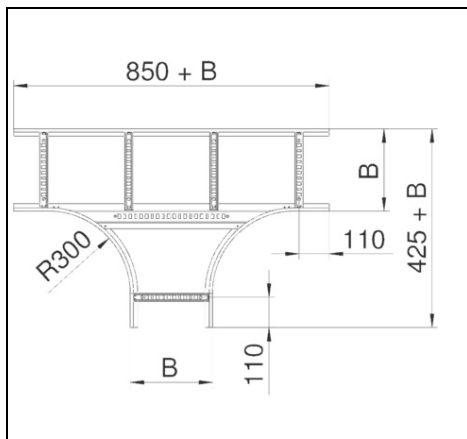

OBO BETERMANN PIESA T-, FS | TYPE LT 660 R3 FS

Pret: 0,00 lei (TVA inclus)

Detalii online: <https://www.materialeelectrice.ro/piesa-t-fs-type-lt-660-r3-fs-81628>