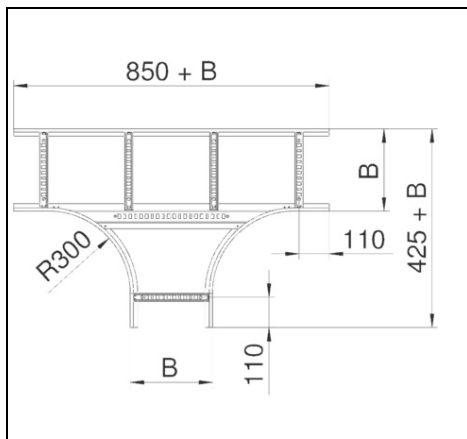

OBO BETERMANN PIESA T-, FS | TYPE LT 650 R3 FS

Pret: 0,00 lei (TVA inclus)

Detalii online: <https://www.materialeelectrice.ro/piesa-t-fs-type-lt-650-r3-fs-81627>