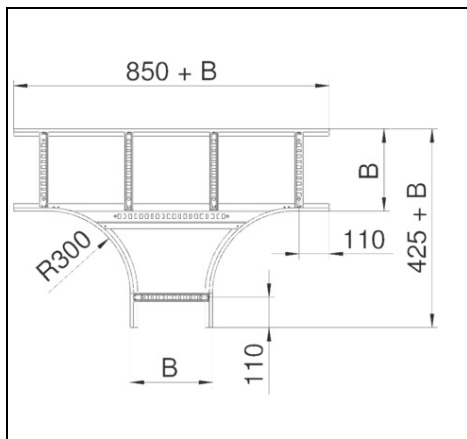

OBO BETERMANN PIESA T-, FS | TYPE LT 630 R3 FS

Pret: 0,00 lei (TVA inclus)

Detalii online: <https://www.materialeelectrice.ro/piesa-t-fs-type-lt-630-r3-fs-81625>