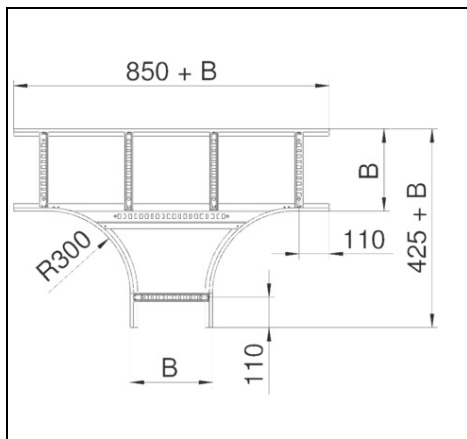

OBO BETERMANN PIESA T-, FS | TYPE LT 620 R3 FS

Pret: 0,00 lei (TVA inclus)

Detalii online: <https://www.materialeelectrice.ro/piesa-t-fs-type-lt-620-r3-fs-81624>