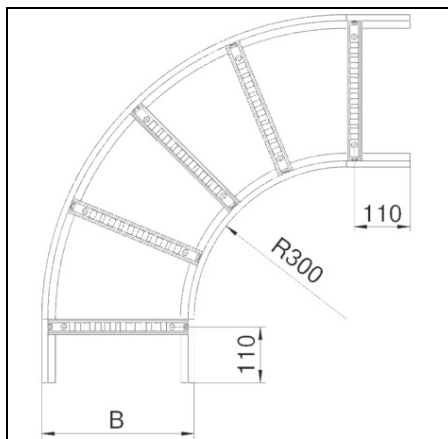

**OBO BETERMANN 90° COT- FS | TYPE LB 90 630 R3 A4**

Pret: 133,86 lei (TVA inclus)

Detalii online: <https://www.materialeelectrice.ro/900-cot-fs-type-lb-90-630-r3-a4-81620>