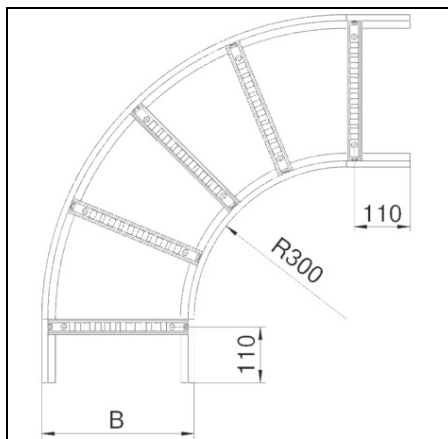

OBO BETERMANN 90° COT- FS | TYPE LB 90 660 R3 A2

Pret: 17,61 lei (TVA inclus)

Detalii online: <https://www.materialeelectrice.ro/900-cot-fs-type-lb-90-660-r3-a2-81618>