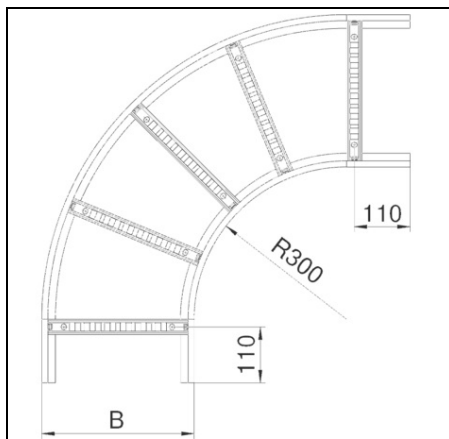

**OBO BETERMANN 90° COT- FS | TYPE LB 90 650 R3 FT**

Pret: 29,10 lei (TVA inclus)

Detalii online: <https://www.materialeelectrice.ro/900-cot-fs-type-lb-90-650-r3-ft-81612>