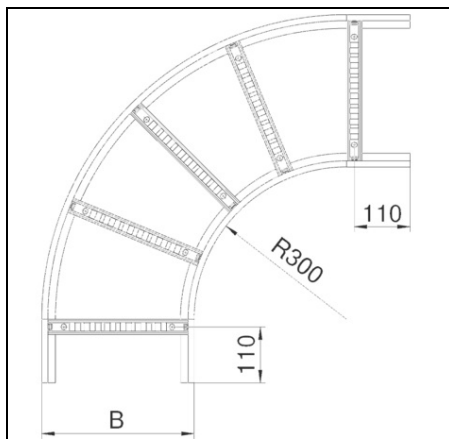

**OBO BETERMANN 90° COT- FS | TYPE LB 90 620 R3 FT**

Pret: 317,09 lei (TVA inclus)

Detalii online: <https://www.materialeelectrice.ro/900-cot-fs-type-lb-90-620-r3-ft-81609>