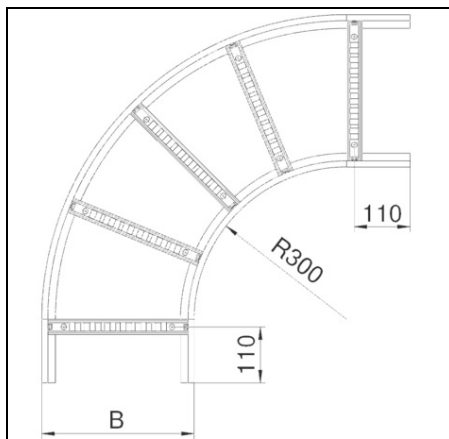

OBO BETERMANN 90° COT- FS | TYPE LB 90 630 R3 FS

Pret: 168,70 lei (TVA inclus)

Detalii online: <https://www.materialeelectrice.ro/900-cot-fs-type-lb-90-630-r3-fs-81605>