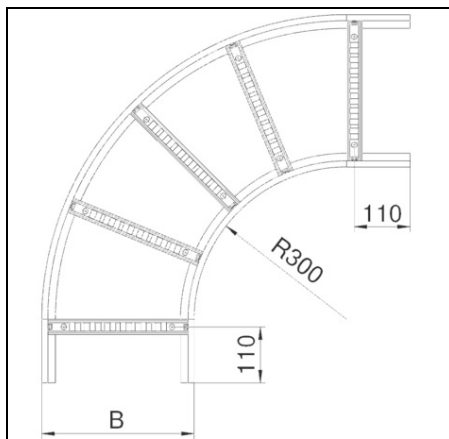

**OBO BETERMANN 90° COT- FS | TYPE LB 90 620 R3 FS**

Pret: 175,90 lei (TVA inclus)

Detalii online: <https://www.materialeelectrice.ro/900-cot-fs-type-lb-90-620-r3-fs-81604>