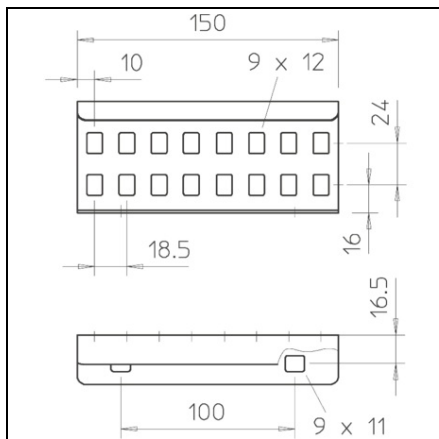

**OBO BETERMANN CONECTOR DREPT LVG 60 FT SOMY | TYPE LVG  
60 FT SO**

Pret: 0,00 lei (TVA inclus)

Detalii online: <https://www.materialeelectrice.ro/conector-drept-lvg-60-ft-somy-type-lvg-60-ft-so-81582>