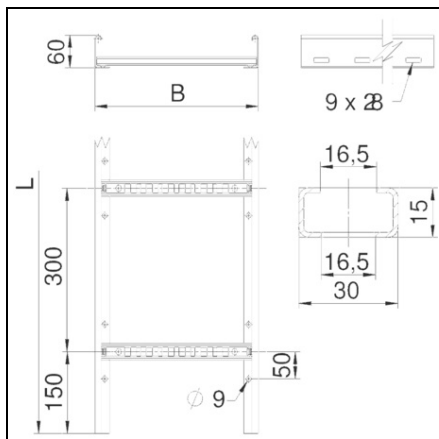

**OBO BETERMANN JGHEAB TIP SCARA- LCIS 60, 6 M C30 A2 | TYPE
LCIS 650 6 A4**

Pret: 0,00 lei (TVA inclus)

Detalii online: <https://www.materialeelectrice.ro/jgheab-tip-scara-lcis-60-6-m-c30-a2-type-lcis-650-6-a4-81576>