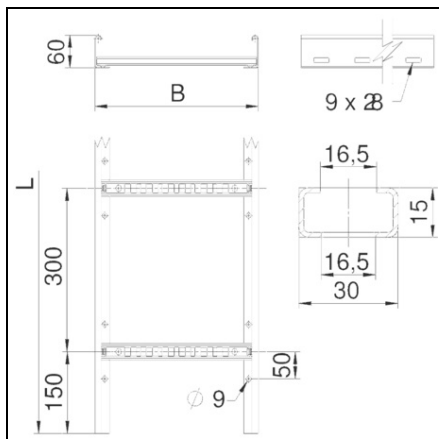

**OBO BETERMANN JGHEAB TIP SCARA- LCIS 60, 3 M C30 FS | TYPE
LCIS 620 6 FT**

Pret: 0,00 lei (TVA inclus)

Detalii online: <https://www.materialeelectrice.ro/jgheab-tip-scara-lcis-60-3-m-c30-fs-type-lcis-620-6-ft-81563>