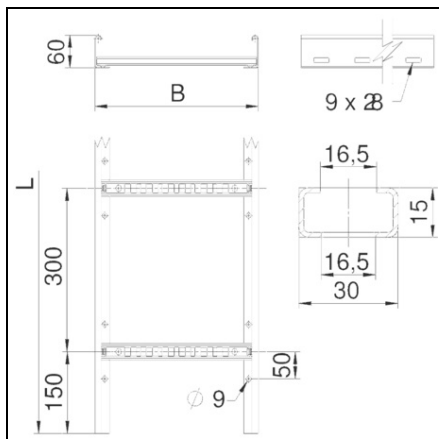

**OBO BETERMANN JGHEAB TIP SCARA- LCIS 60, 3 M C30 FS | TYPE
LCIS 650 6 FS**

Pret: 0,00 lei (TVA inclus)

Detalii online: <https://www.materialeelectrice.ro/jgheab-tip-scara-lcis-60-3-m-c30-fs-type-lcis-650-6-fs-81561>