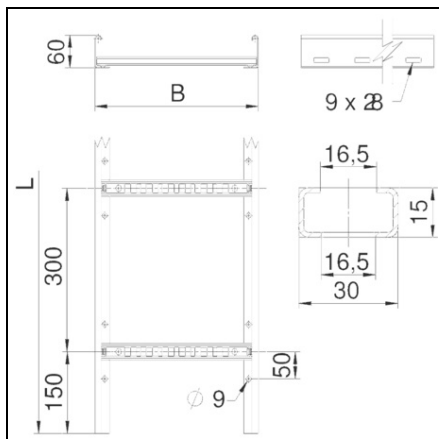

**OBO BETERMANN JGHEAB TIP SCARA- LCIS 60, 3 M C30 FS | TYPE
LCIS 640 6 FS**

Pret: 0,00 lei (TVA inclus)

Detalii online: <https://www.materialeelectrice.ro/jgheab-tip-scara-lcis-60-3-m-c30-fs-type-lcis-640-6-fs-81560>